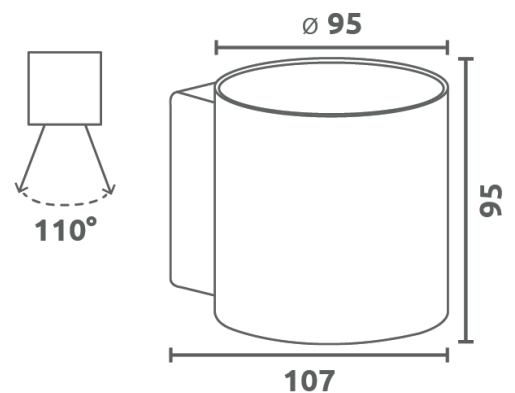

#### WALL-LED RUBE DOWN

50.07.0220	Wall-LED Rube Down Black
50.07.0220	Wall-LED Rube Down Grey
<b>Light Source</b>	: 6W LED
<b>Lumen</b>	: 660Lm (Light source) / 420Lm (Luminaire)
<b>Color Rendering Index</b>	: CRI>80
<b>Light Beam Angle</b>	: 110°
<b>Light Color</b>	: 3000K
<b>Dimmable</b>	: Yes
<b>Control Gear</b>	: Included
<b>Input</b>	: 220-240V
<b>IP</b>	: IP65
<b>Class</b>	: 1
<b>Material</b>	: Aluminium
<b>Available Colors</b>	: Black, Dark Grey
<b>Approvals</b>	: TUV   CE   RoHS