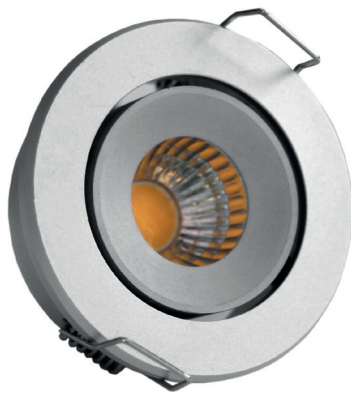

# POP

ARTICLE NO: 50.04.6100

## SPECIFICATIONS

<b>50.04.6100</b>	POP
<b>Power</b>	: 350mA, 3,5 Watt
<b>Color temperature</b>	: 2800K, warm white
<b>Lumen</b>	: 210 lm
<b>Cable length</b>	: 20 cm
<b>Chip type</b>	: COB Sharp
<b>Beam angle</b>	: 45°