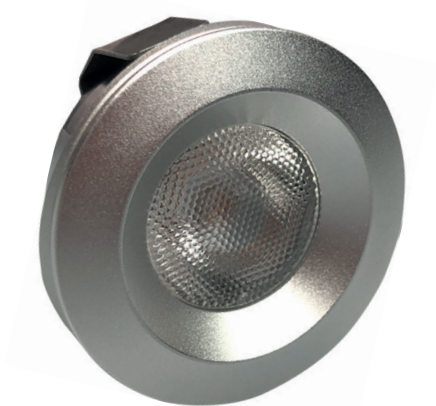

MINI OPERA CURVED

ARTICLE NO: 50.04.0041

DATASHEET

SPECIFICATIONS

50.04.0041 MINI OPERA CURVED

Power	: 700mA, 3 Watt
Color temperature	: 2800K, warm white
Lumen	: 210 lm
Cable length	: 20 cm
Chip type	: CREE XTE
Included	: Resistor
Beam angle	: 45°