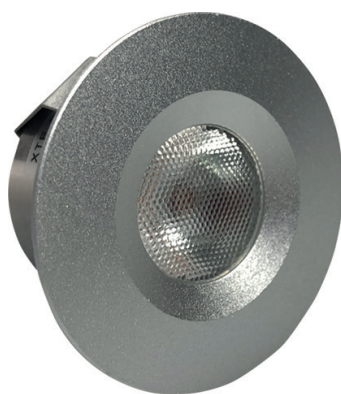

## SPECIFICATIONS

<b>50.04.5011</b>	CONCERTO
<b>Power</b>	: 700mA, 3 Watt
<b>Color temperature</b>	: 2800K, warm white
<b>Lumen</b>	: 210 lm
<b>Cable length</b>	: 20 cm
<b>Chip type</b>	: CREE XTE
<b>Included</b>	: Resistor
<b>Beam angle</b>	: 45°